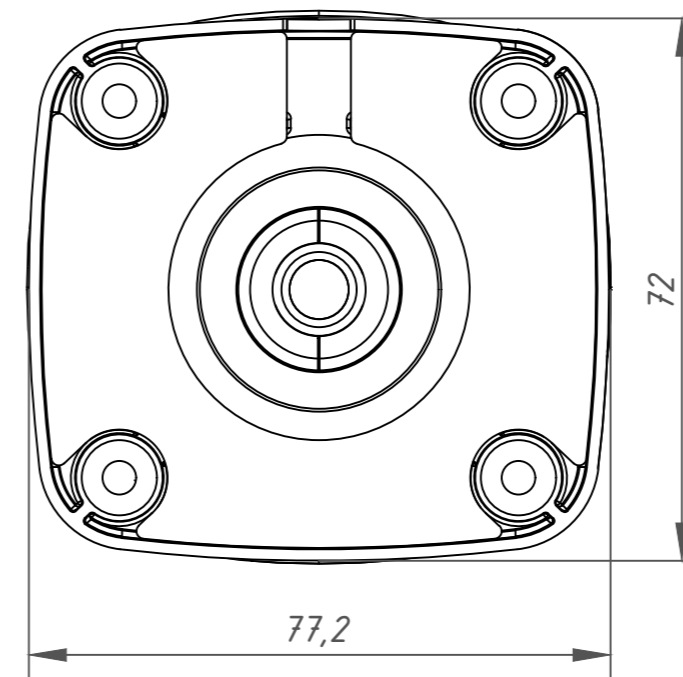

Перв. примеч.

Справ. №

Подп. дата

Инв. № дубл.

Взам. инв. №

Подп. и дата

Инв. № подл.

Изм.	Лист	№ докум.	Подп.	Дата	TR-D2224WDZIR7 008-2-564478	Лит.	Масса	Масштаб
Разраб.	Войцеховская			11.19			0.85	1:1
Пров.	Рыбкин			11.19		Лист	Листов	1
Н. контр.	Рыбкин			11.19				