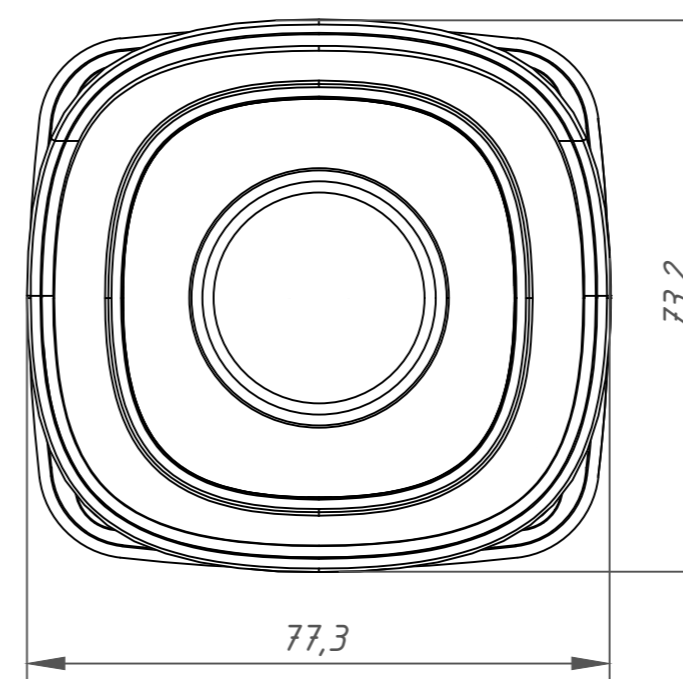

Перв. примеч.

Справ. №

Подп. дата

Инв. № дубл.

Взам. инв. №

Подп. и дата

Инв. № подл.

Изм.	Лист	№ докум.	Подп.	Дата	TR-D2224WDZIR7 008-2-564478	Лит.	Масса	Масштаб
Разраб.	Войцеховская			11.19			0.85	1:1
Пров.	Рыбкин			11.19		Лист	Листов	1
Н. контр.	Рыбкин			11.19				